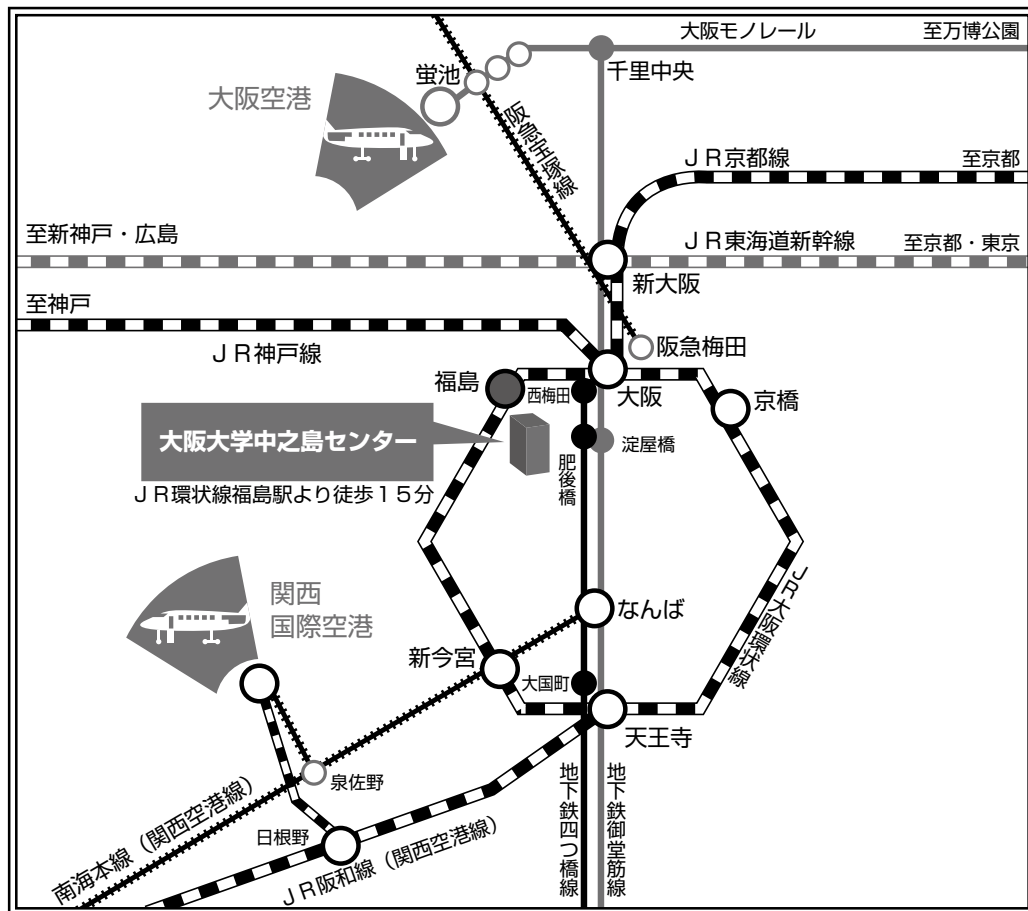

会場のご案内

大阪大学中之島センター

〒530-0005 大阪市北区中之島 4-3-53

TEL 06-6444-2100

エレベーターで10Fまでお越しく下さい。

評議員会・理事会は9F会議室です。

※大阪大学中之島センターの正面玄関は中之島通に面しております。

10階建ての最上階がガラス張りで薄緑色に見える建物が大阪大学中之島センターです。

電車によるアクセス

- (1) 京阪中之島線 中之島駅より 徒歩約 5 分
- (2) 阪神本線 福島駅より 徒歩約 9 分
- (3) JR 東西線 新福島駅より 徒歩約 9 分
- (4) 地下鉄四つ橋線 肥後橋駅より 徒歩約 10 分

新幹線でお越しの方は

- (1) 「JR 新大阪駅」からタクシー（約 30 分、3,000 円程度）
- (2) 「JR 大阪駅」から市バス（53、75 系統田蓑橋下車すぐ）
- (3) 「JR 大阪駅」からタクシー（約 10 分、1,000 円以内）

飛行機でお越しの方は

大阪空港・関西空港からは JR 大阪駅まで直通バスが運行されています。

- (1) 「JR 大阪駅」から市バス（53、75 系統田蓑橋下車すぐ）
- (2) 「JR 大阪駅」からタクシー（約 10 分、1,000 円以内）

タクシーでお越しの際は、「大阪市立科学館 北側の『大阪大学中之島センター』」とお伝えください。